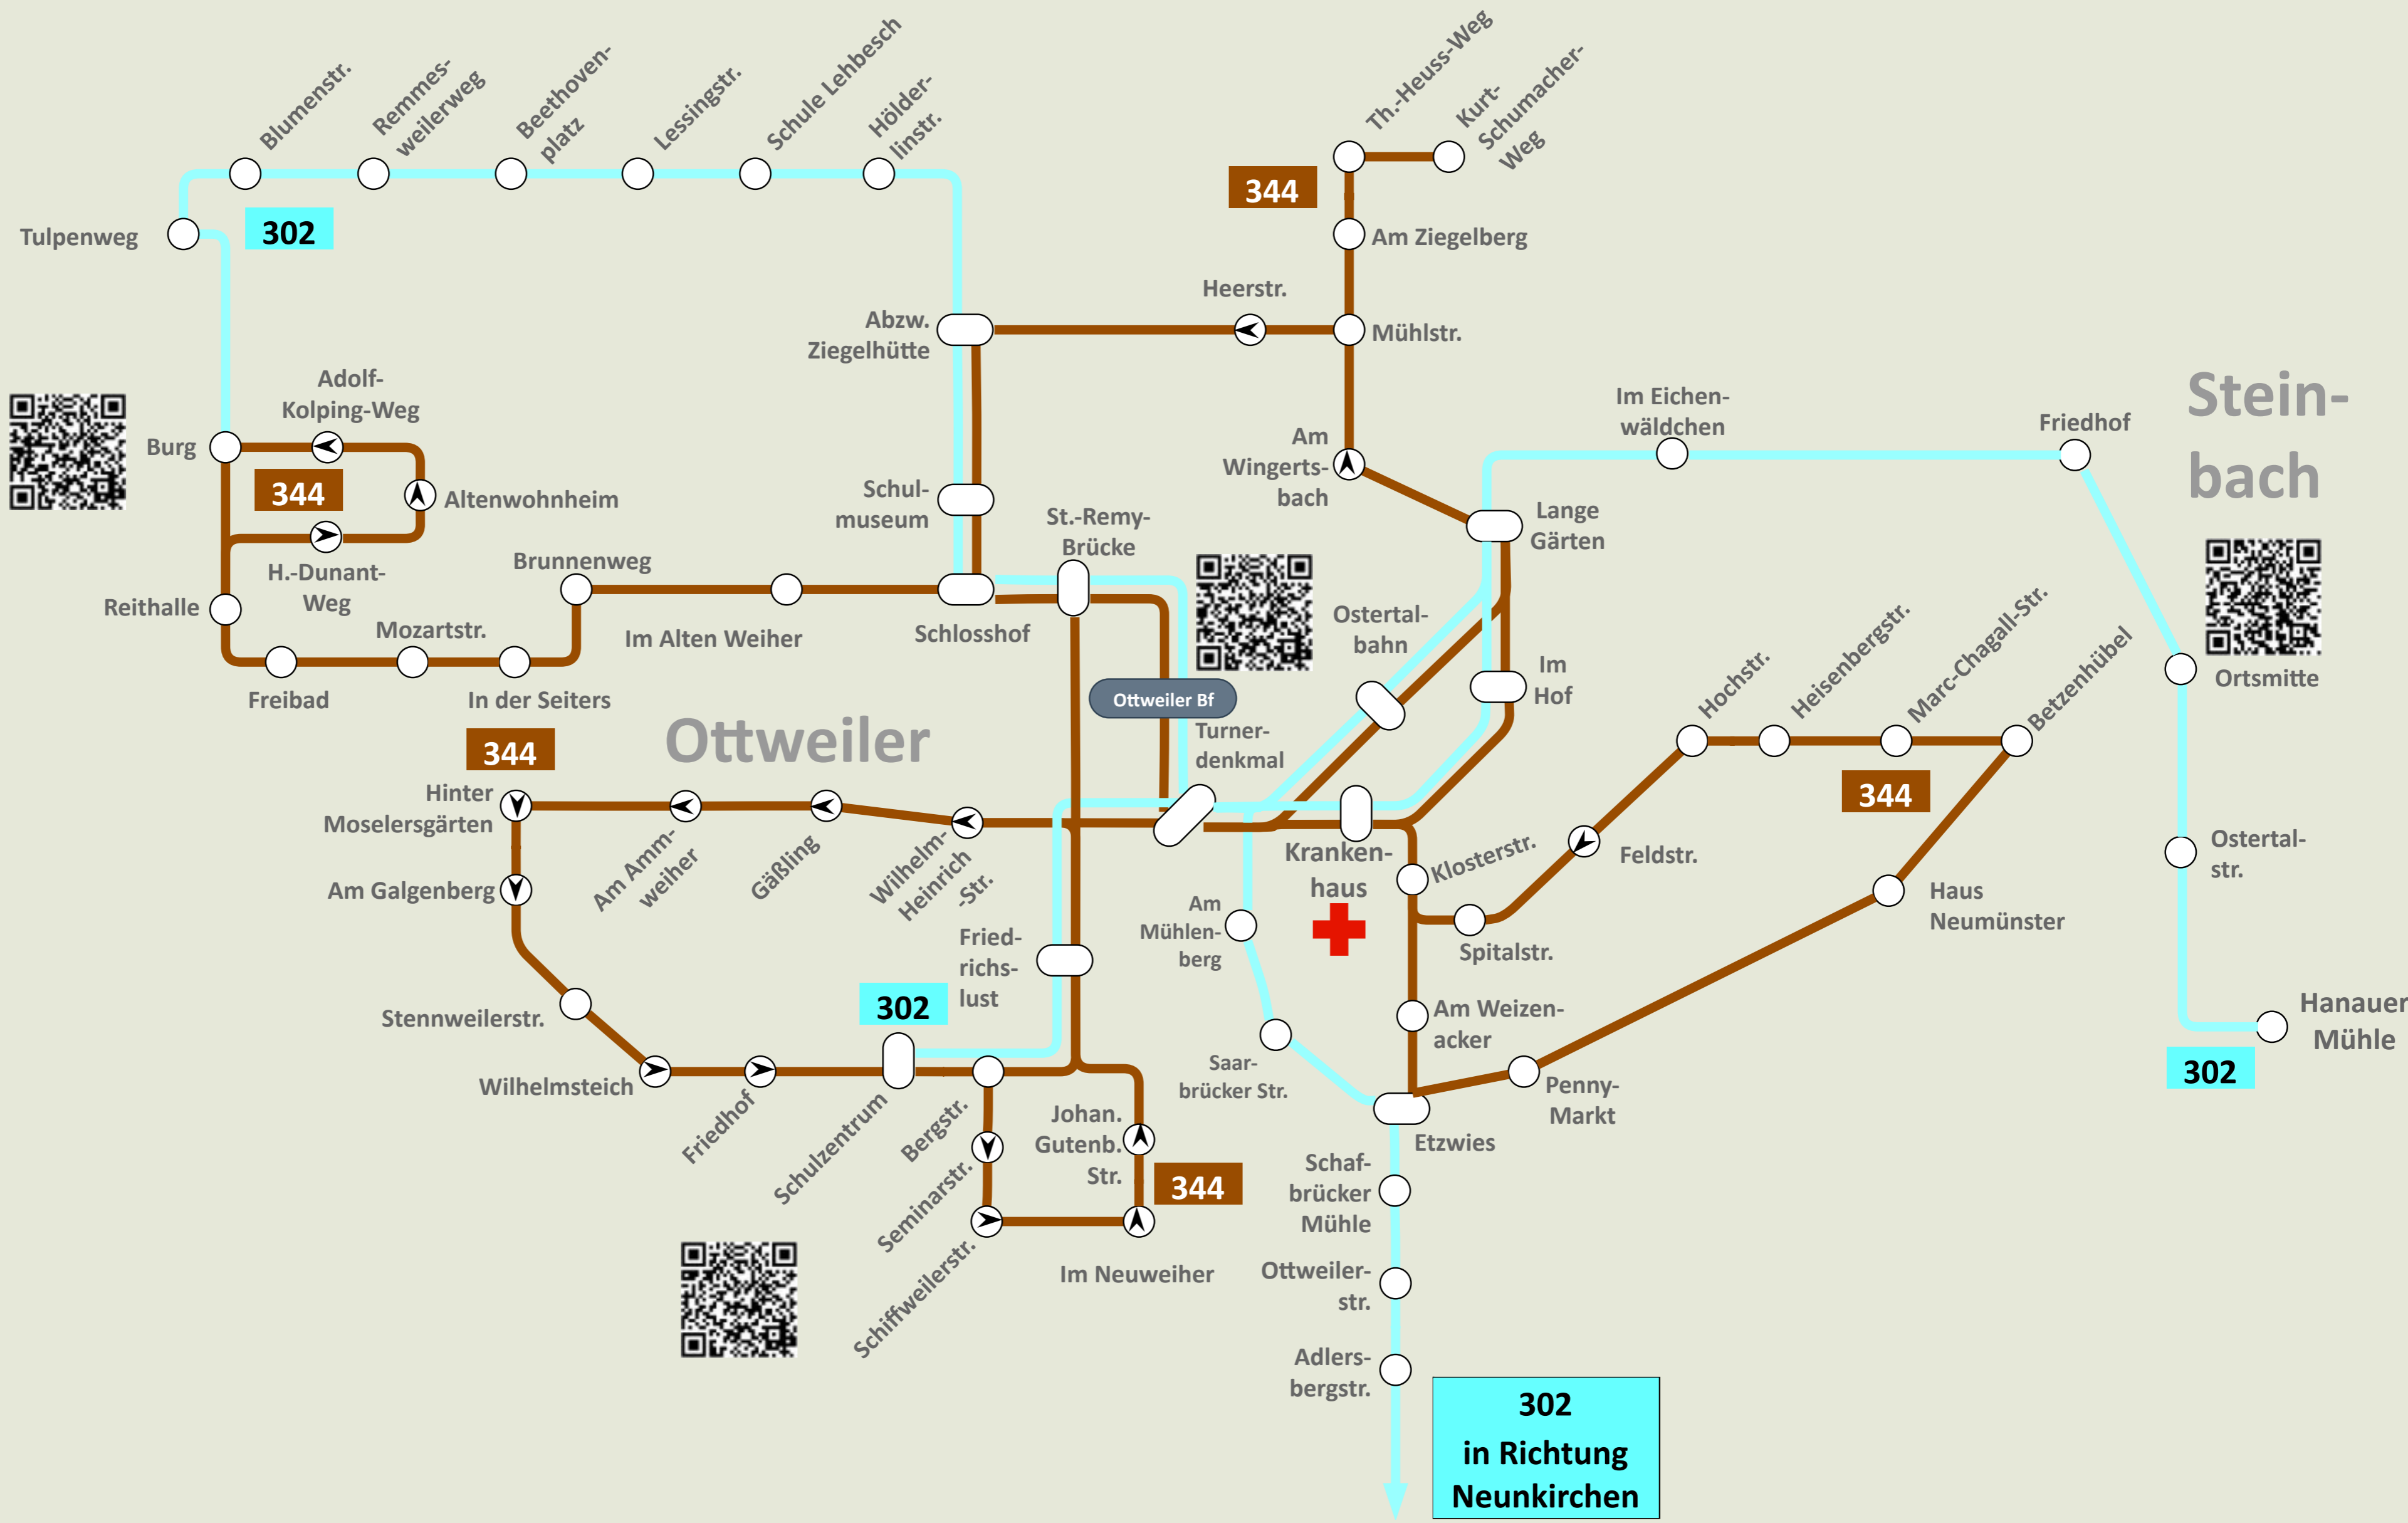

JETZT TICKET DIREKT IN DER SAARFAHRPLAN-APP KAUFEN!
 Mehr Infos unter www.saarVV.de/handyticket

Laden im **App Store** **JETZT BEI Google Play**

NVG
 Neunkircher Verkehrs GmbH

Linie 344

Ottweiler Bf - Kurt-Schumacher-Weg - Ottweiler Bf - Friedhof - Im Neuweiher - Ottweiler Bf - Betzelhübel - Ottweiler Bf - Adolf-Kolping-Weg - Ottweiler Bf

gültig ab 05.09.2022

Steinbach

Ortsmitte

302
 in Richtung Neunkirchen